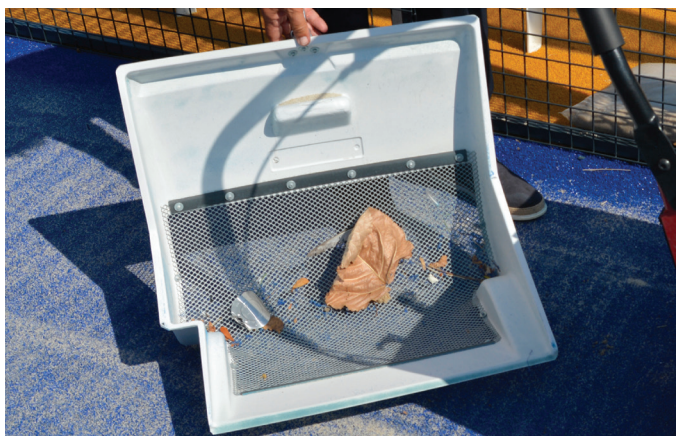

Brava ACE è la spazzatrice creata da RCM, in collaborazione con maestri professionisti di padel e di tennis, per assicurare una manutenzione rapida e sicura delle superfici di gioco. **Tutto con un'unica macchina.** Grazie a un contenitore speciale, Brava ACE redistribuisce la sabbia a terra trattenendo però lo sporco e i filamenti sottili di nylon delle palline che così non si disperdono nell'aria. Per ogni altro impiego al di fuori del padel sarà sufficiente sostituire il contenitore speciale con quello standard per esterni, interni e campi da tennis.

Robusta ma contenuta nelle dimensioni, Brava ACE si muove con agilità anche attraverso porte pedonali e spazi angusti. La sua grande capacità aspirante e il filtro in grado di trattenere le polveri sollevate, ne fanno un validissimo alleato anche per la pulizia delle superfici interne di impianti sportivi e club house.

- + Pulizia ed igiene
- + Risparmio nella manutenzione
- + Clienti soddisfatti

Filtri speciali per trattenere polvere di silicio e di nylon delle palline.

Spazzola centrale per la raccolta di sporco grossolano e dei filamenti di nylon delle palline. Con le sue setole "pettina" i filamenti di erba sintetica.

Spazzola laterale per la rimozione della sabbia a bordo campo.

Contenitore speciale che trattiene sporco redistribuendo uniformemente sul campo da padel la sabbia di riempimento.

Contenitore standard per la pulizia dei campi da tennis, dei vialetti, dei parcheggi e di tutti gli ambienti interni ed esterni.